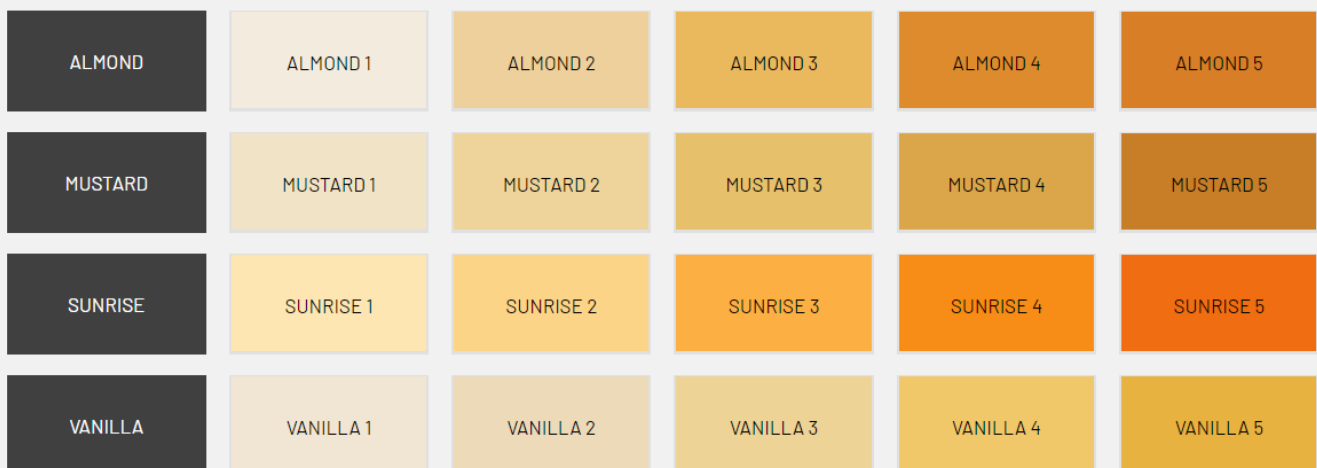

## ELÉRHETŐ SZÍNEK

1. Válassz a színcsoportok közül

2. Válassz szint - White színcsoport - A képernyőn megjelenő színek nem feltétlenül egyeznek meg a valóságos színekkel! Mindenképp kérj színmintát!

## Sárga színcsoport

1. Válassz a színcsoportok közül

2. Válassz szint - Yellow színcsoport - A képernyőn megjelenő színek nem feltétlenül egyeznek meg a valóságos színekkel! Mindenképp kérj színmintát!

## Vanilla színcsoport

2. Válassz szint - Vanilla színcsoport - A képernyőn megjelenő színek nem feltétlenül egyeznek meg a valóságos színekkel! Mindenképp kérj színmintát!

## Fekete és szürke színcsoport

2. Válassz szint - Black & Grey színcsoport - A képernyőn megjelenő színek nem feltétlenül egyeznek meg a valóságos színekkel! Mindenképp kérj színmintát!

CARBON	CARBON 1	CARBON 2	CARBON 3	CARBON 4	CARBON 5
SAND	SAND 1	SAND 2	SAND 3	SAND 4	SAND 5
SATIN	SATIN 1	SATIN 2	SATIN 3	SATIN 4	SATIN 5
STEEL	STEEL 1	STEEL 2	STEEL 3	STEEL 4	STEEL 5