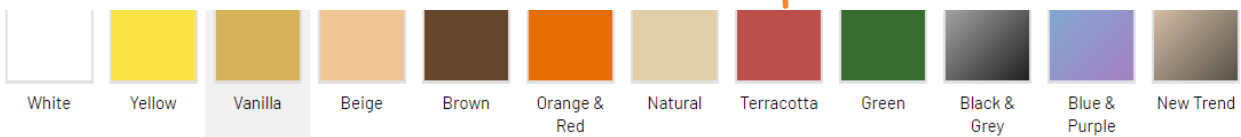

## ELÉRHETŐ SZÍNEK

1. Válassz a színcsoportok közül

2. Válassz szint - White színcsoport - A képernyőn megjelenő színek nem feltétlenül egyeznek meg a valóságos színekkel! Mindenképp kérj színmintát!

## Sárga színcsoport

1. Válassz a színcsoportok közül

2. Válassz szint - Yellow színcsoport - A képernyőn megjelenő színek nem feltétlenül egyeznek meg a valóságos színekkel! Mindenképp kérj színmintát!

## Vanilla színcsoport

2. Válassz szint - Vanilla színcsoport - A képernyőn megjelenő színek nem feltétlenül egyeznek meg a valóságos színekkel! Mindenképp kérj színmintát!

## Fekete és szürke színcsoport

2. Válassz szint - Black & Grey színcsoport - A képernyőn megjelenő színek nem feltétlenül egyeznek meg a valóságos színekkel! Mindenképp kérj színmintát!

CARBON	CARBON 1	CARBON 2	CARBON 3	CARBON 4	CARBON 5
SAND	SAND 1	SAND 2	SAND 3	SAND 4	SAND 5
SATIN	SATIN 1	SATIN 2	SATIN 3	SATIN 4	SATIN 5
STEEL	STEEL 1	STEEL 2	STEEL 3	STEEL 4	STEEL 5