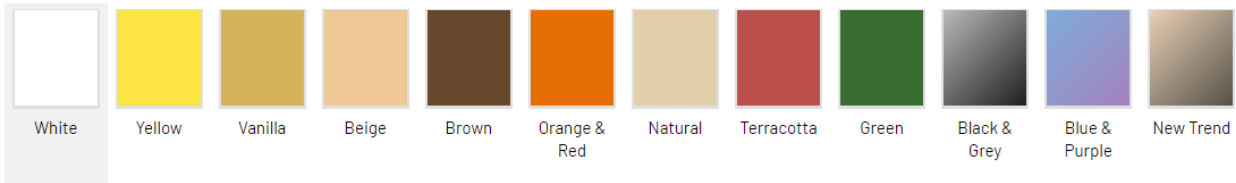

## ELÉRHETŐ SZÍNEK

1. Válassz a színcsoportok közül

2. Válassz szint - White színcsoport - A képernyőn megjelenő színek nem feltétlenül egyeznek meg a valóságos színekkel! Mindenképp kérj színmintát!

## Vanilla színcsoport

2. Válassz szint - Vanilla színcsoport - A képernyőn megjelenő színek nem feltétlenül egyeznek meg a valóságos színekkel! Mindenképp kérj színmintát!

## Fekete és szürke színcsoport

2. Válassz szint - Black & Grey színcsoport - A képernyőn megjelenő színek nem feltétlenül egyeznek meg a valóságos színekkel! Mindenképp kérj színmintát!

CARBON	CARBON 1	CARBON 2	CARBON 3	CARBON 4	CARBON 5
SAND	SAND 1	SAND 2	SAND 3	SAND 4	SAND 5
SATIN	SATIN 1	SATIN 2	SATIN 3	SATIN 4	SATIN 5
STEEL	STEEL 1	STEEL 2	STEEL 3	STEEL 4	STEEL 5

## Kék és lila színcsoport

2. Válassz szint - Blue & Purple színcsoport - A képernyőn megjelenő színek nem feltétlenül egyeznek meg a valóságos színekkel! Mindenképp kérj színmintát!

ATLANTIC	ATLANTIC 1	ATLANTIC 2	ATLANTIC 3	ATLANTIC 4	ATLANTIC 5
BOUNTY	BOUNTY 1	BOUNTY 2	BOUNTY 3	BOUNTY 4	BOUNTY 5
LAVENDER	LAVENDER 1	LAVENDER 2	LAVENDER 3	LAVENDER 4	LAVENDER 5
VIOLET	VIOLET 1	VIOLET 2	VIOLET 3	VIOLET 4	VIOLET 5