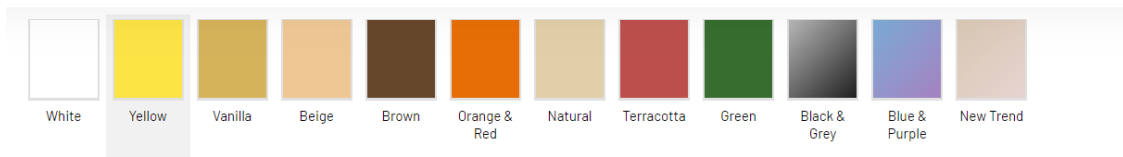

TERRA DÍSZVAKOLAT

ELÉRHETŐ SZÍNEK

1. Válassz a színcsoportok közül

2. Válassz színt - White színcsoport - A képernyőn megjelenő színek nem feltétlenül egyeznek meg a valóságos színekkel! Mindenképp kérj színmintát!

Sárga színcsoport

2. Válassz színt - Yellow színcsoport - A képernyőn megjelenő színek nem feltétlenül egyeznek meg a valóságos színekkel! Mindenképp kérj színmintát!

Vanilla színcsoport

2. Válassz színt - Vanilla színcsoport - A képernyőn megjelenő színek nem feltétlenül egyeznek meg a valóságos színekkel! Mindenképp kérj színmintát!

2. Válassz színt - Black & Grey színcsoport - A képernyőn megjelenő színek nem feltétlenül egyeznek meg a valóságos színekkel! Mindenképp kérj színmintát!

CARBON	CARBON 1	CARBON 2
SAND	SAND 1	SAND 2
SATIN	SATIN 1	SATIN 2
STEEL	STEEL 1	STEEL 2

Kék és lila színcsoport

1. Válassz a színcsoportok közül

White	Yellow	Vanilla	Beige	Brown	Orange & Red	Natural	Terracotta	Green	Black & Grey	Blue & Purple	New Trend

2. Válassz színt - Blue & Purple színcsoport - A képernyőn megjelenő színek nem feltétlenül egyeznek meg a valóságos színekkel! Mindenképp kérj színmintát!