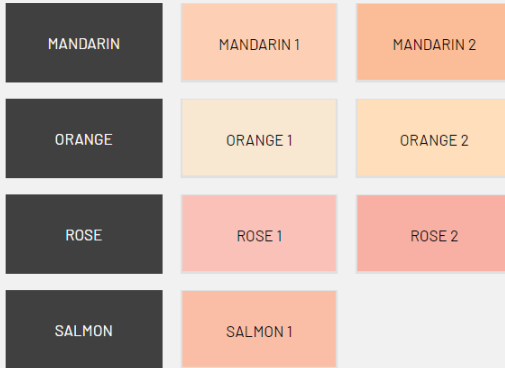

Beige színcsoport

BEIGE	BEIGE 1	BEIGE 2
CAMEL	CAMEL 1	CAMEL 2
CARAMEL	CARAMEL 1	CARAMEL 2
CERAMIC	CERAMIC 1	CERAMIC 2
CINEMON	CINEMON 1	CINEMON 2
MELANGE	MELANGE 1	MELANGE 2
MOCCA	MOCCA 1	MOCCA 2
NUTS	NUTS 1	NUTS 2
RUM	RUM 1	RUM 2
SILK	SILK 1	SILK 2
TRAVERTIN	TRAVERTIN 1	TRAVERTIN 2

Barna színcsoport

CACAO	CACAO 1	CACAO 2
CAPPUCINO	CAPPUCCINO 1	CAPPUCCINO 2
COFFEE	COFFEE 1	COFFEE 2
PEPPER	PEPPER 1	PEPPER 2
ROCK	ROCK 1	ROCK 2
VULCAN	VULCAN 1	VULCAN 2

Narancs és piros színcsoport

1. Válassz a színcsoportok közül

2. Válassz színt - Orange & Red színcsoport - A képernyőn megjelenő színek nem feltétlenül egyeznek meg a valóságos színekkel! Mindenképp kérj színmintát!

Natural színcsoport

1. Válassz a színcsoportok közül

2. Válassz színt - Natural színcsoport - A képernyőn megjelenő színek nem feltétlenül egyeznek meg a valóságos színekkel! Mindenképp kérj színmintát!

Terracotta színcsoport

1. Válassz a színcsoportok közül