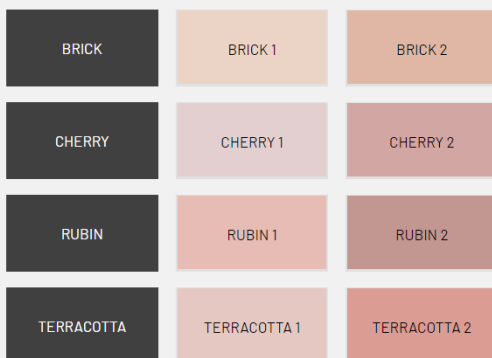

2. Válassz színt - Orange & Red színcsoport - A képernyőn megjelenő színek nem feltétlenül egyeznek meg a valóságos színekkel! Mindenképp kérj színmintát!

Natural színcsoport

1. Válassz a színcsoportok közül

2. Válassz színt - Natural színcsoport - A képernyőn megjelenő színek nem feltétlenül egyeznek meg a valóságos színekkel! Mindenképp kérj színmintát!

Terracotta színcsoport

1. Válassz a színcsoportok közül

2. Válassz színt - Terracotta színcsoport - A képernyőn megjelenő színek nem feltétlenül egyeznek meg a valóságos színekkel! Mindenképp kérj színmintát!

Zöld színcsoport

1. Válassz a színcsoportok közül

White	Yellow	Vanilla	Beige	Brown	Orange & Red	Natural	Terracotta	Green	Black & Grey	Blue & Purple	New Trend

2. Válassz színt - Green színcsoport - A képernyőn megjelenő színek nem feltétlenül egyeznek meg a valóságos színekkel! Mindenképp kérj színmintát!