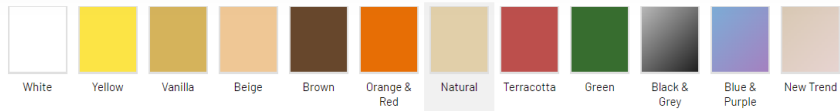

Sárga színcsoport

2. Válassz színt - Yellow színcsoport - A képernyőn megjelenő színek nem feltétlenül egyeznek meg a valóságos színekkel! Mindenképp kérj színmintát!

Vanilla színcsoport

2. Válassz színt - Vanilla színcsoport - A képernyőn megjelenő színek nem feltétlenül egyeznek meg a valóságos színekkel! Mindenképp kérj színmintát!

Barna színcsoport

CACAO	CACAO 1	CACAO 2
CAPPUCINO	CAPPUCCINO 1	CAPPUCCINO 2
COFFEE	COFFEE 1	COFFEE 2
PEPPER	PEPPER 1	PEPPER 2
ROCK	ROCK 1	ROCK 2
VULCAN	VULCAN 1	VULCAN 2

Narancs és piros színcsoport

1. Válassz a színcsoportok közül

2. Válassz színt - Orange & Red színcsoport - A képernyőn megjelenő színek nem feltétlenül egyeznek meg a valóságos színekkel! Mindenképp kérj színmintát!

Natural színcsoport

1. Válassz a színcsoportok közül

Kék és lila színcsoport

1. Válassz a színcsoportok közül

White	Yellow	Vanilla	Beige	Brown	Orange & Red	Natural	Terracotta	Green	Black & Grey	Blue & Purple	New Trend

2. Válassz színt - Blue & Purple színcsoport - A képernyőn megjelenő színek nem feltétlenül egyeznek meg a valóságos színekkel! Mindenképp kérj színmintát!