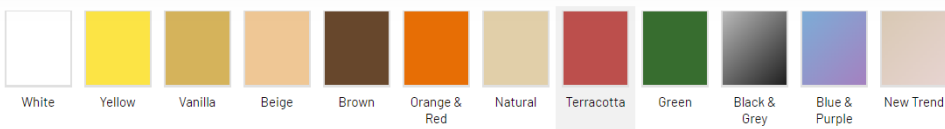

Barna színcsoport

CACAO	CACAO 1	CACAO 2
CAPPUCINO	CAPPUCCINO 1	CAPPUCCINO 2
COFFEE	COFFEE 1	COFFEE 2
PEPPER	PEPPER 1	PEPPER 2
ROCK	ROCK 1	ROCK 2
VULCAN	VULCAN 1	VULCAN 2

Narancs és piros színcsoport

1. Válassz a színcsoportok közül

2. Válassz színt - Orange & Red színcsoport - A képernyőn megjelenő színek nem feltétlenül egyeznek meg a valóságos színekkel! Mindenképp kérj színmintát!

Natural színcsoport

1. Válassz a színcsoportok közül

2. Válassz színt - Natural színcsoport - A képernyőn megjelenő színek nem feltétlenül egyeznek meg a valóságos színekkel! Mindenképp kérj színmintát!

Terracotta színcsoport

1. Válassz a színcsoportok közül

White	Yellow	Vanilla	Beige	Brown	Orange & Red	Natural	Terracotta	Green	Black & Grey	Blue & Purple	New Trend

2. Válassz színt - Green színcsoport - A képernyőn megjelenő színek nem feltétlenül egyeznek meg a valóságos színekkel! Mindenképp kérj színmintát!