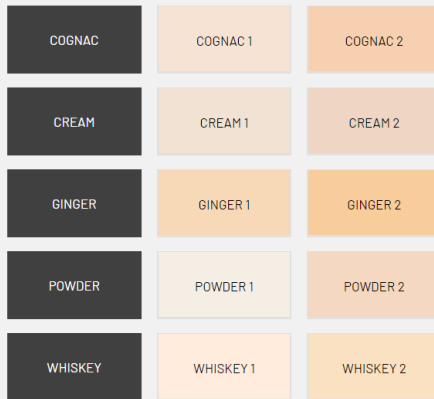

Barna színcsoport

CACAO	CACAO 1	CACAO 2
CAPPUCINO	CAPPUCCINO 1	CAPPUCCINO 2
COFFEE	COFFEE 1	COFFEE 2
PEPPER	PEPPER 1	PEPPER 2
ROCK	ROCK 1	ROCK 2
VULCAN	VULCAN 1	VULCAN 2

Narancs és piros színcsoport

1. Válassz a színcsoportok közül

2. Válassz színt - Orange & Red színcsoport - A képernyőn megjelenő színek nem feltétlenül egyeznek meg a valóságos színekkel! Mindenképp kérj színmintát!

Natural színcsoport

1. Válassz a színcsoportok közül

2. Válassz színt - Natural színcsoport - A képernyőn megjelenő színek nem feltétlenül egyeznek meg a valóságos színekkel! Mindenképp kérj színmintát!

Terracotta színcsoport

1. Válassz a színcsoportok közül

2. Válassz színt - Terracotta színcsoport - A képernyőn megjelenő színek nem feltétlenül egyeznek meg a valóságos színekkel! Mindenképp kérj színmintát!

Zöld színcsoport

1. Válassz a színcsoportok közül